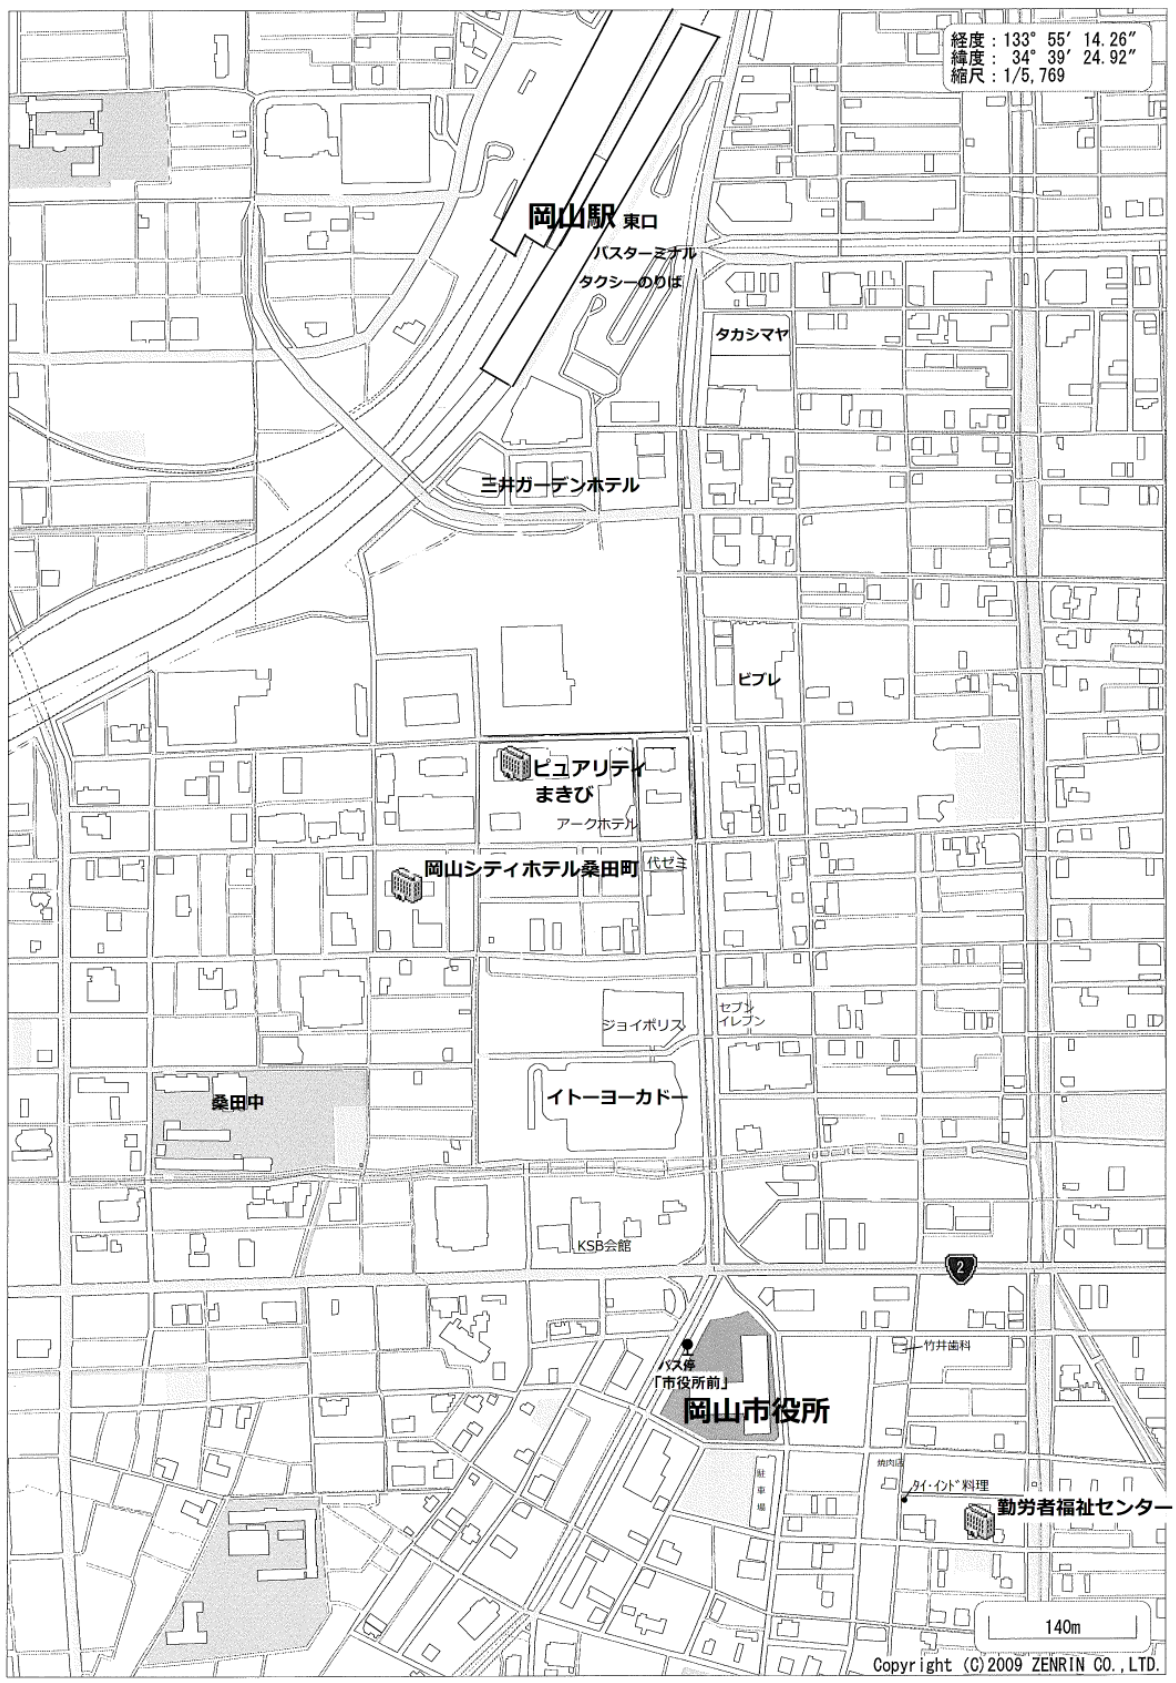

2011 年度高校教育シンポジウム会場・宿舎地図（岡山市）

- ◇ JR岡山駅（東口）から  
勤労者福祉センター（全体会・分科会）徒歩15～20分、岡電バス（13・23・83・93番など）  
「市役所前」下車、徒歩すぐ  
「ピュアリティまきび」「岡山シティホテル桑田町」徒歩7分ほど